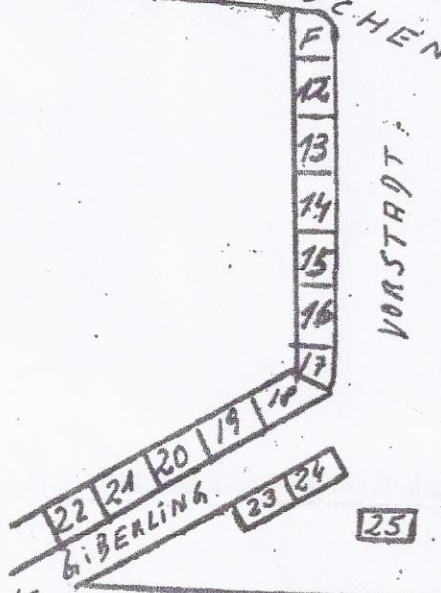

← SCHWING/WINKL

SCHEIDEGASSE

TRAUCHEN

BACH

from Adolph Kamm